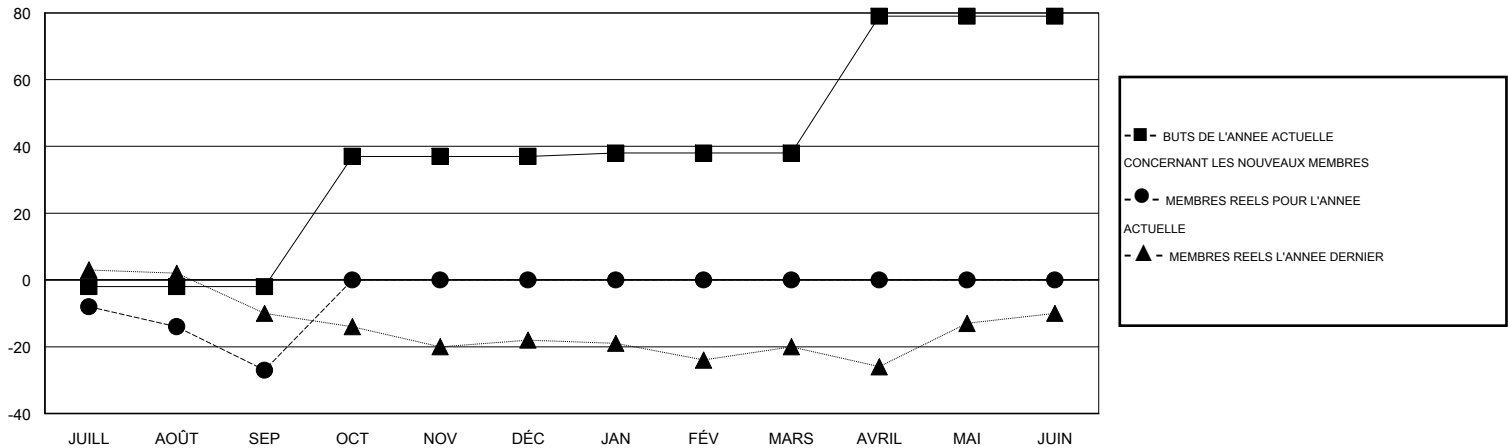

# MONTHLY MEMBERSHIP PROGRESS REPORT

District 112 C

Results as of: 9/30/2014

GMT: Jean-Jacques STOFFEL-MUNCK

LIEU BELGIUM

RC EME 4

Clubs					Membres				
RESULTATS POUR 2014-2015					RESULTATS POUR 2014-2015				
TRIMESTRE	BUT CONCERNANT LES NOUVEAUX CLUBS	NOUVEAUX CLUBS	CLUBS ANNULÉS	GAIN NET/PERTE NETTE	TRIMESTRE	BUT CONCERNANT LES NOUVEAUX MEMBRES	MEMBRES FONDATEURS ET NOUVEAUX AJOUTÉS	MEMBRES RADIÉS	GAIN NET/PERTE NETTE
JUILL/AOÛT/SEP	0	0	1	-1	JUILL/AOÛT/SEP	-2	13	40	-27
OCT/NOV/DÉC	2	0	0	0	OCT/NOV/DÉC	39	0	0	0
JAN/FÉV/MARS	0	0	0	0	JAN/FÉV/MARS	1	0	0	0
AVRIL/MAI/JUIN	2	0	0	0	AVRIL/MAI/JUIN	41	0	0	0

BUTS ET NOUVEAUX CLUBS REELS - CUMULATIF

BUTS ET MEMBRES REELS - CUMULATIF

CLUBS RADIÉS: 1

9 CLUBS OF 61 ONT AJOUTE 1 OU PLUSIEURS NOUVEAUX MEMBRES

DISTRIBUTION PAR SEXE

HOMME 972 (79.54%)  
FEMME 250 (20.46%)