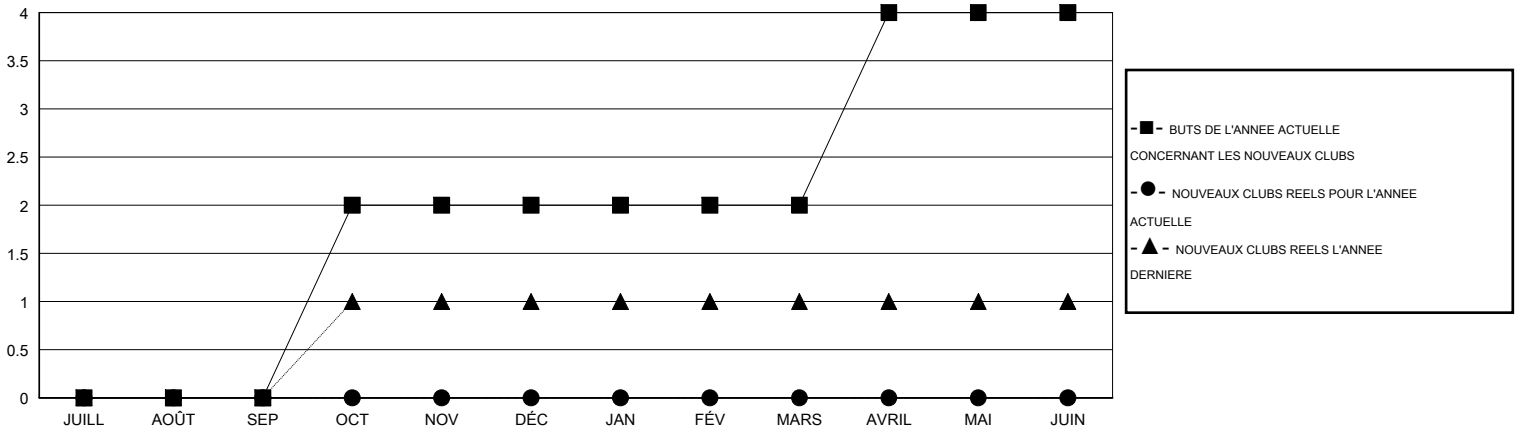

# MONTHLY MEMBERSHIP PROGRESS REPORT

District 112 C

Results as of: 9/30/2014

GMT: Jean-Jacques STOFFEL-MUNCK

LIEU BELGIUM

RC EME 4

Clubs					Membres				
RESULTATS POUR 2014-2015					RESULTATS POUR 2014-2015				
TRIMESTRE	BUT CONCERNANT LES NOUVEAUX CLUBS	NOUVEAUX CLUBS	CLUBS ANNULÉS	GAIN NET/PERTE NETTE	TRIMESTRE	BUT CONCERNANT LES NOUVEAUX MEMBRES	MEMBRES FONDATEURS ET NOUVEAUX AJOUTÉS	MEMBRES RADIÉS	GAIN NET/PERTE NETTE
JUILL/AOÛT/SEP	0	0	1	-1	JUILL/AOÛT/SEP	-2	13	40	-27
OCT/NOV/DÉC	2	0	0	0	OCT/NOV/DÉC	39	0	0	0
JAN/FÉV/MARS	0	0	0	0	JAN/FÉV/MARS	1	0	0	0
AVRIL/MAI/JUIN	2	0	0	0	AVRIL/MAI/JUIN	41	0	0	0

BUTS ET NOUVEAUX CLUBS REELS - CUMULATIF

BUTS ET MEMBRES REELS - CUMULATIF

CLUBS RADIÉS: 1

9 CLUBS OF 61 ONT AJOUTE 1 OU PLUSIEURS NOUVEAUX MEMBRES

DISTRIBUTION PAR SEXE

HOMME 972 (79.54%)  
FEMME 250 (20.46%)